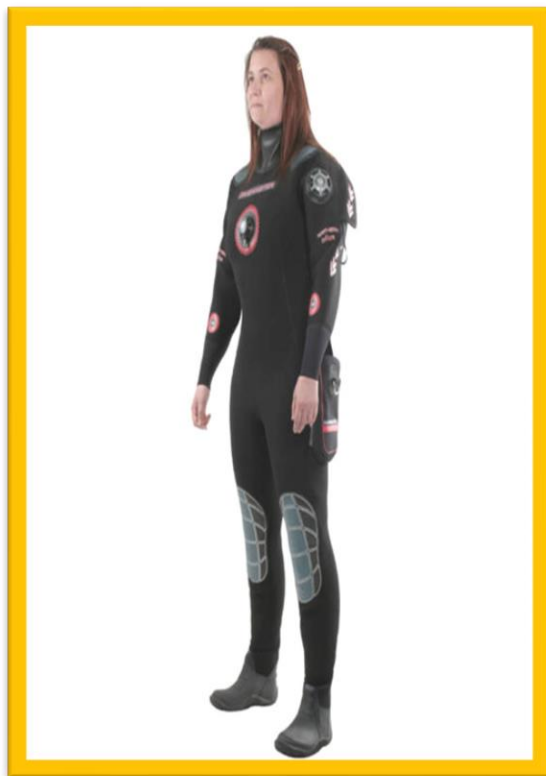

### Características traje seco Northerndiver Sport Lady

traje seco LADIES Divemaster. El traje seco Divemaster Sport es la primera opción de los buceadores deportivos activos y se suministra a las escuelas de buceo comerciales de todo el mundo. Patrón de mujer Neopreno hipercomprimido Costuras 'Unidas de por vida' Cremallera metálica BDM de entrada trasera con solapa protectora Sellos de neopreno en cuello y muñecas Válvulas de inflado y escape de perfil bajo (posiciones estándar) Bolsillo de fuelle en el muslo derecho Bolsillo transportador con cremallera en el muslo izquierdo...